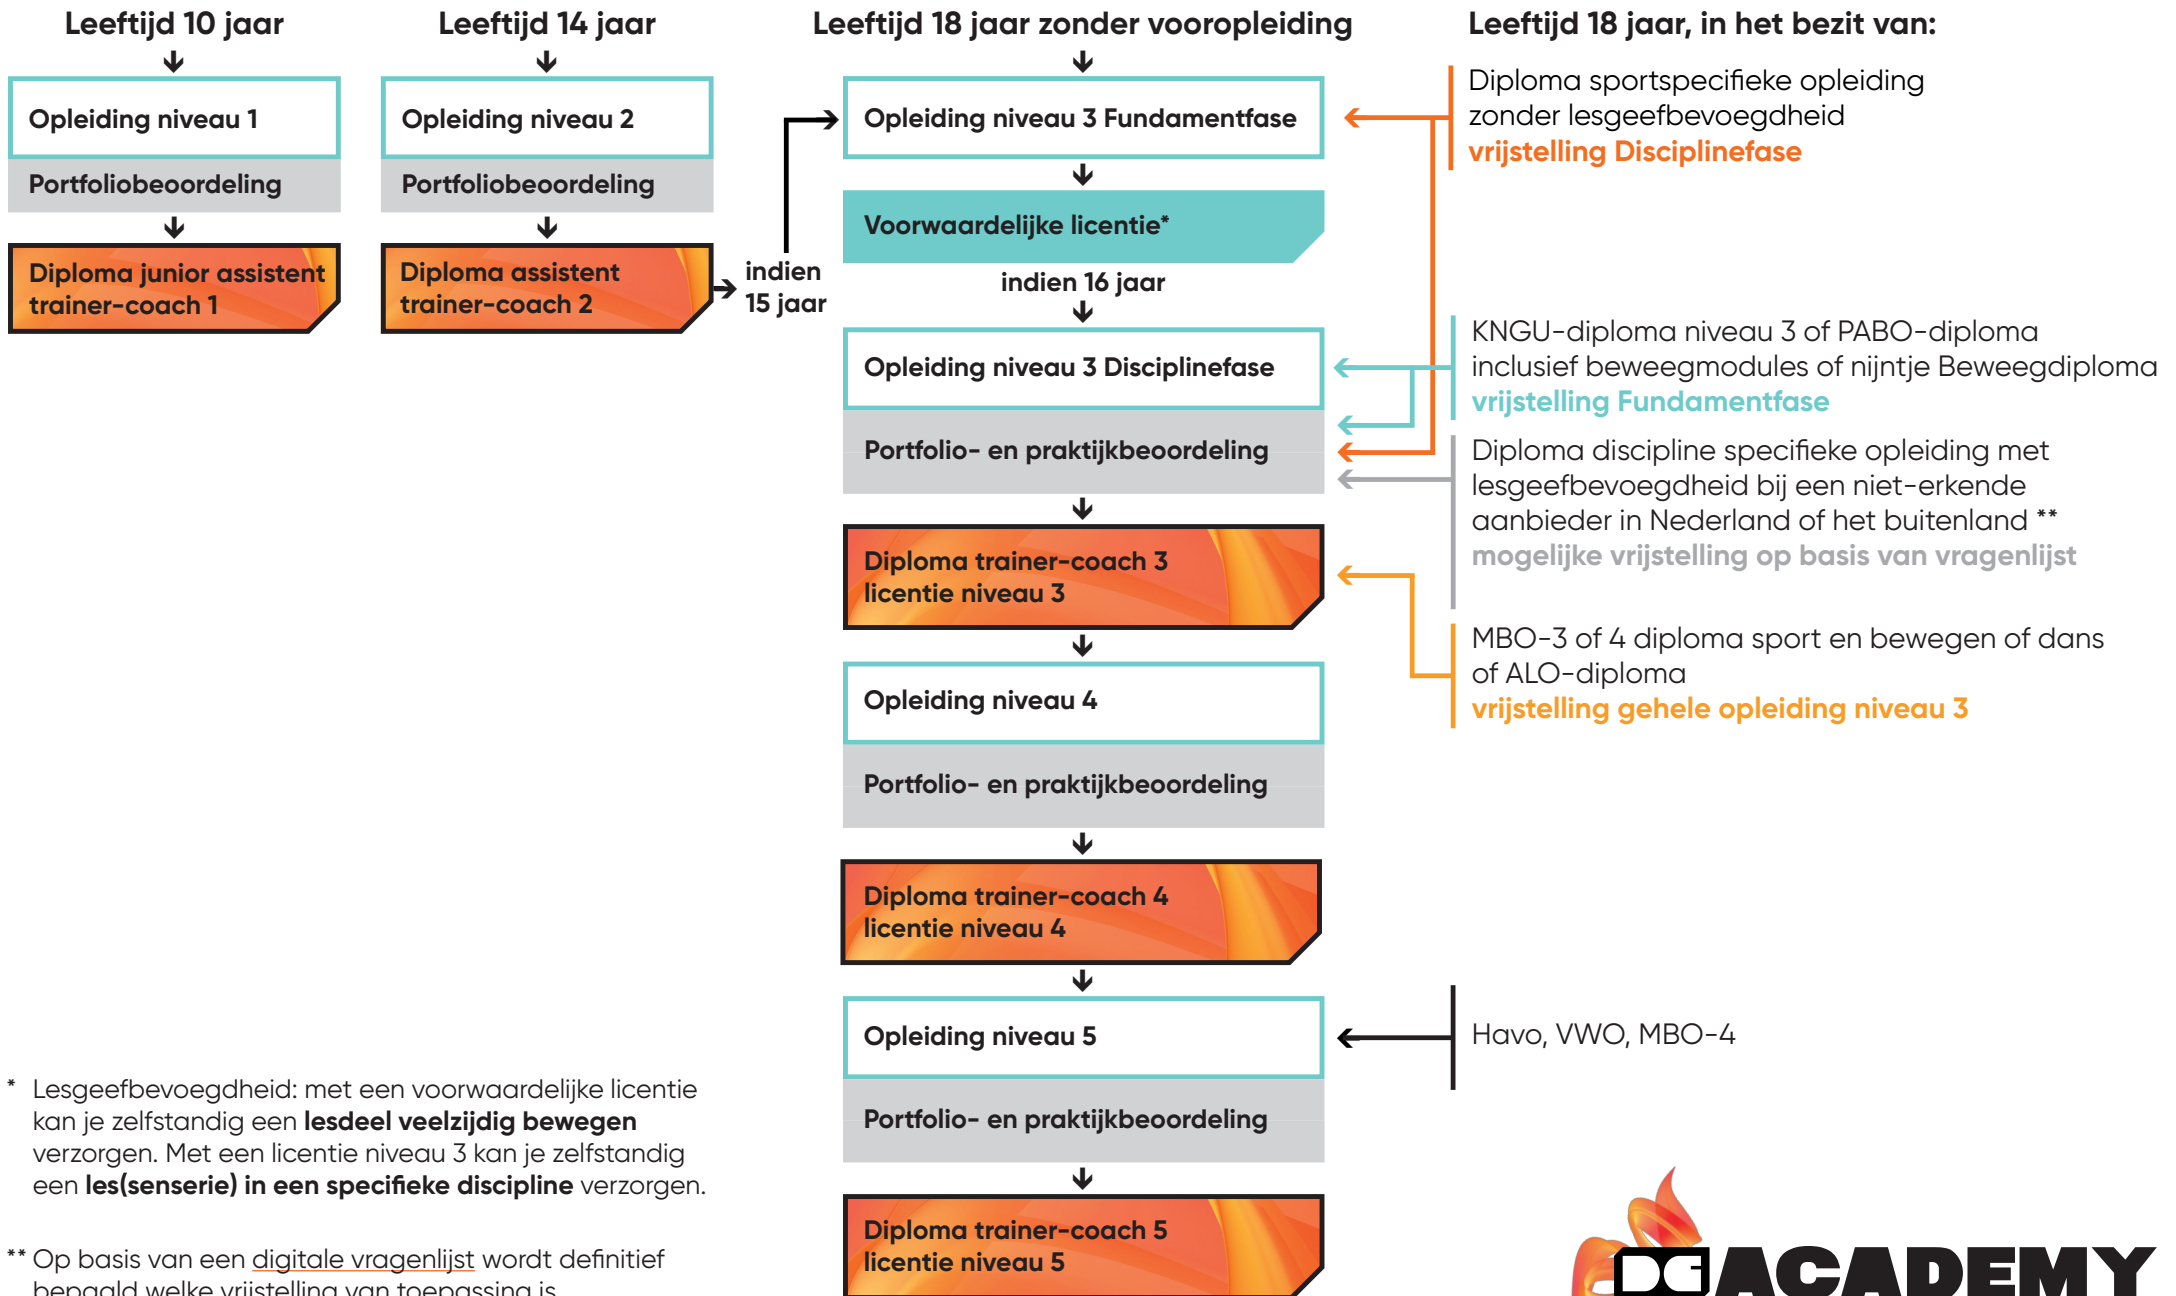

TRAINER-COACH OPLEIDINGEN

Bekijk het schema om de juiste trainer-coach opleiding te kiezen en jouw carrière in de gymnsport te starten

* Lesgeefbevoegdheid: met een voorwaardelijke licentie kan je zelfstandig een **lesdeel veelzijdig bewegen** verzorgen. Met een licentie niveau 3 kan je zelfstandig een **les(senserie) in een specifieke discipline** verzorgen.

** Op basis van een digitale vragenlijst wordt definitief bepaald welke vrijstelling van toepassing is.