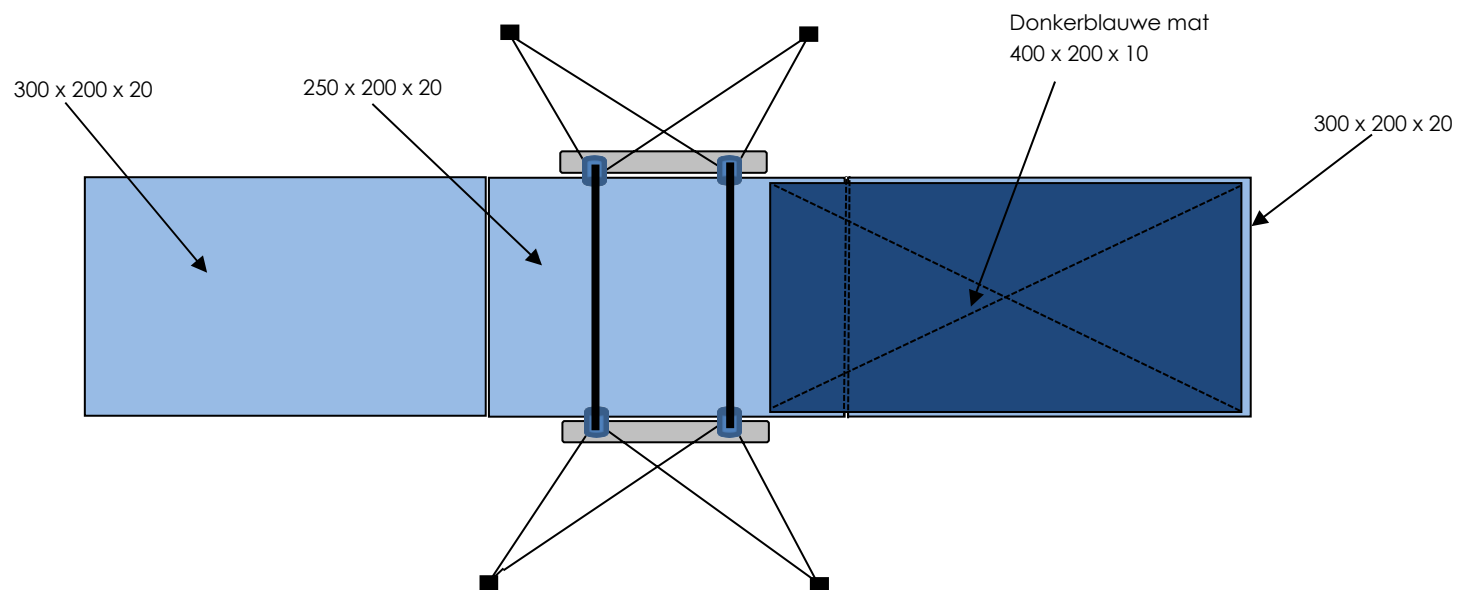

BRUG

Benodigd

1x 250 x 200 x 20

2x 300 x 200 x 20

1x 400 x 200 x 10 (donkerblauw)

Naden afdichten met blauwe 20 cm breede klittenband